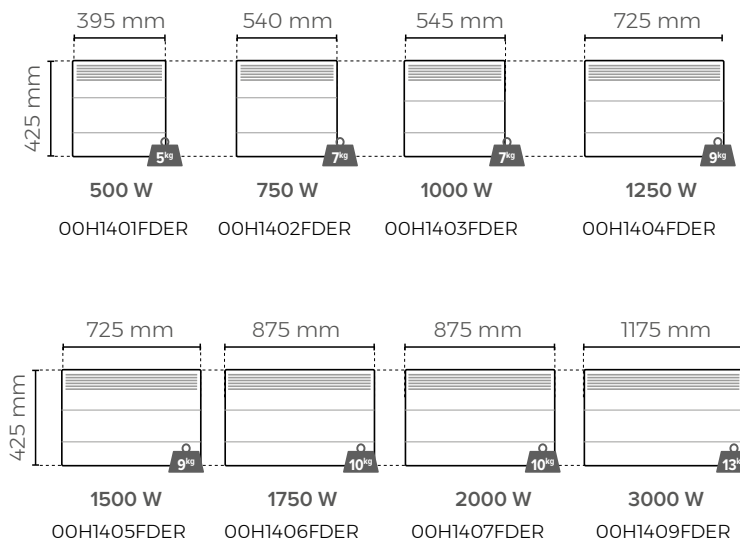

Встроенное программирование

Три заранее составленные программы определяют различные режимы работы прибора (экономичный, комфортный и «антизамерзание») и их комбинации на целую неделю вперед.

РАЗМЕРЫ И МОЩНОСТИ